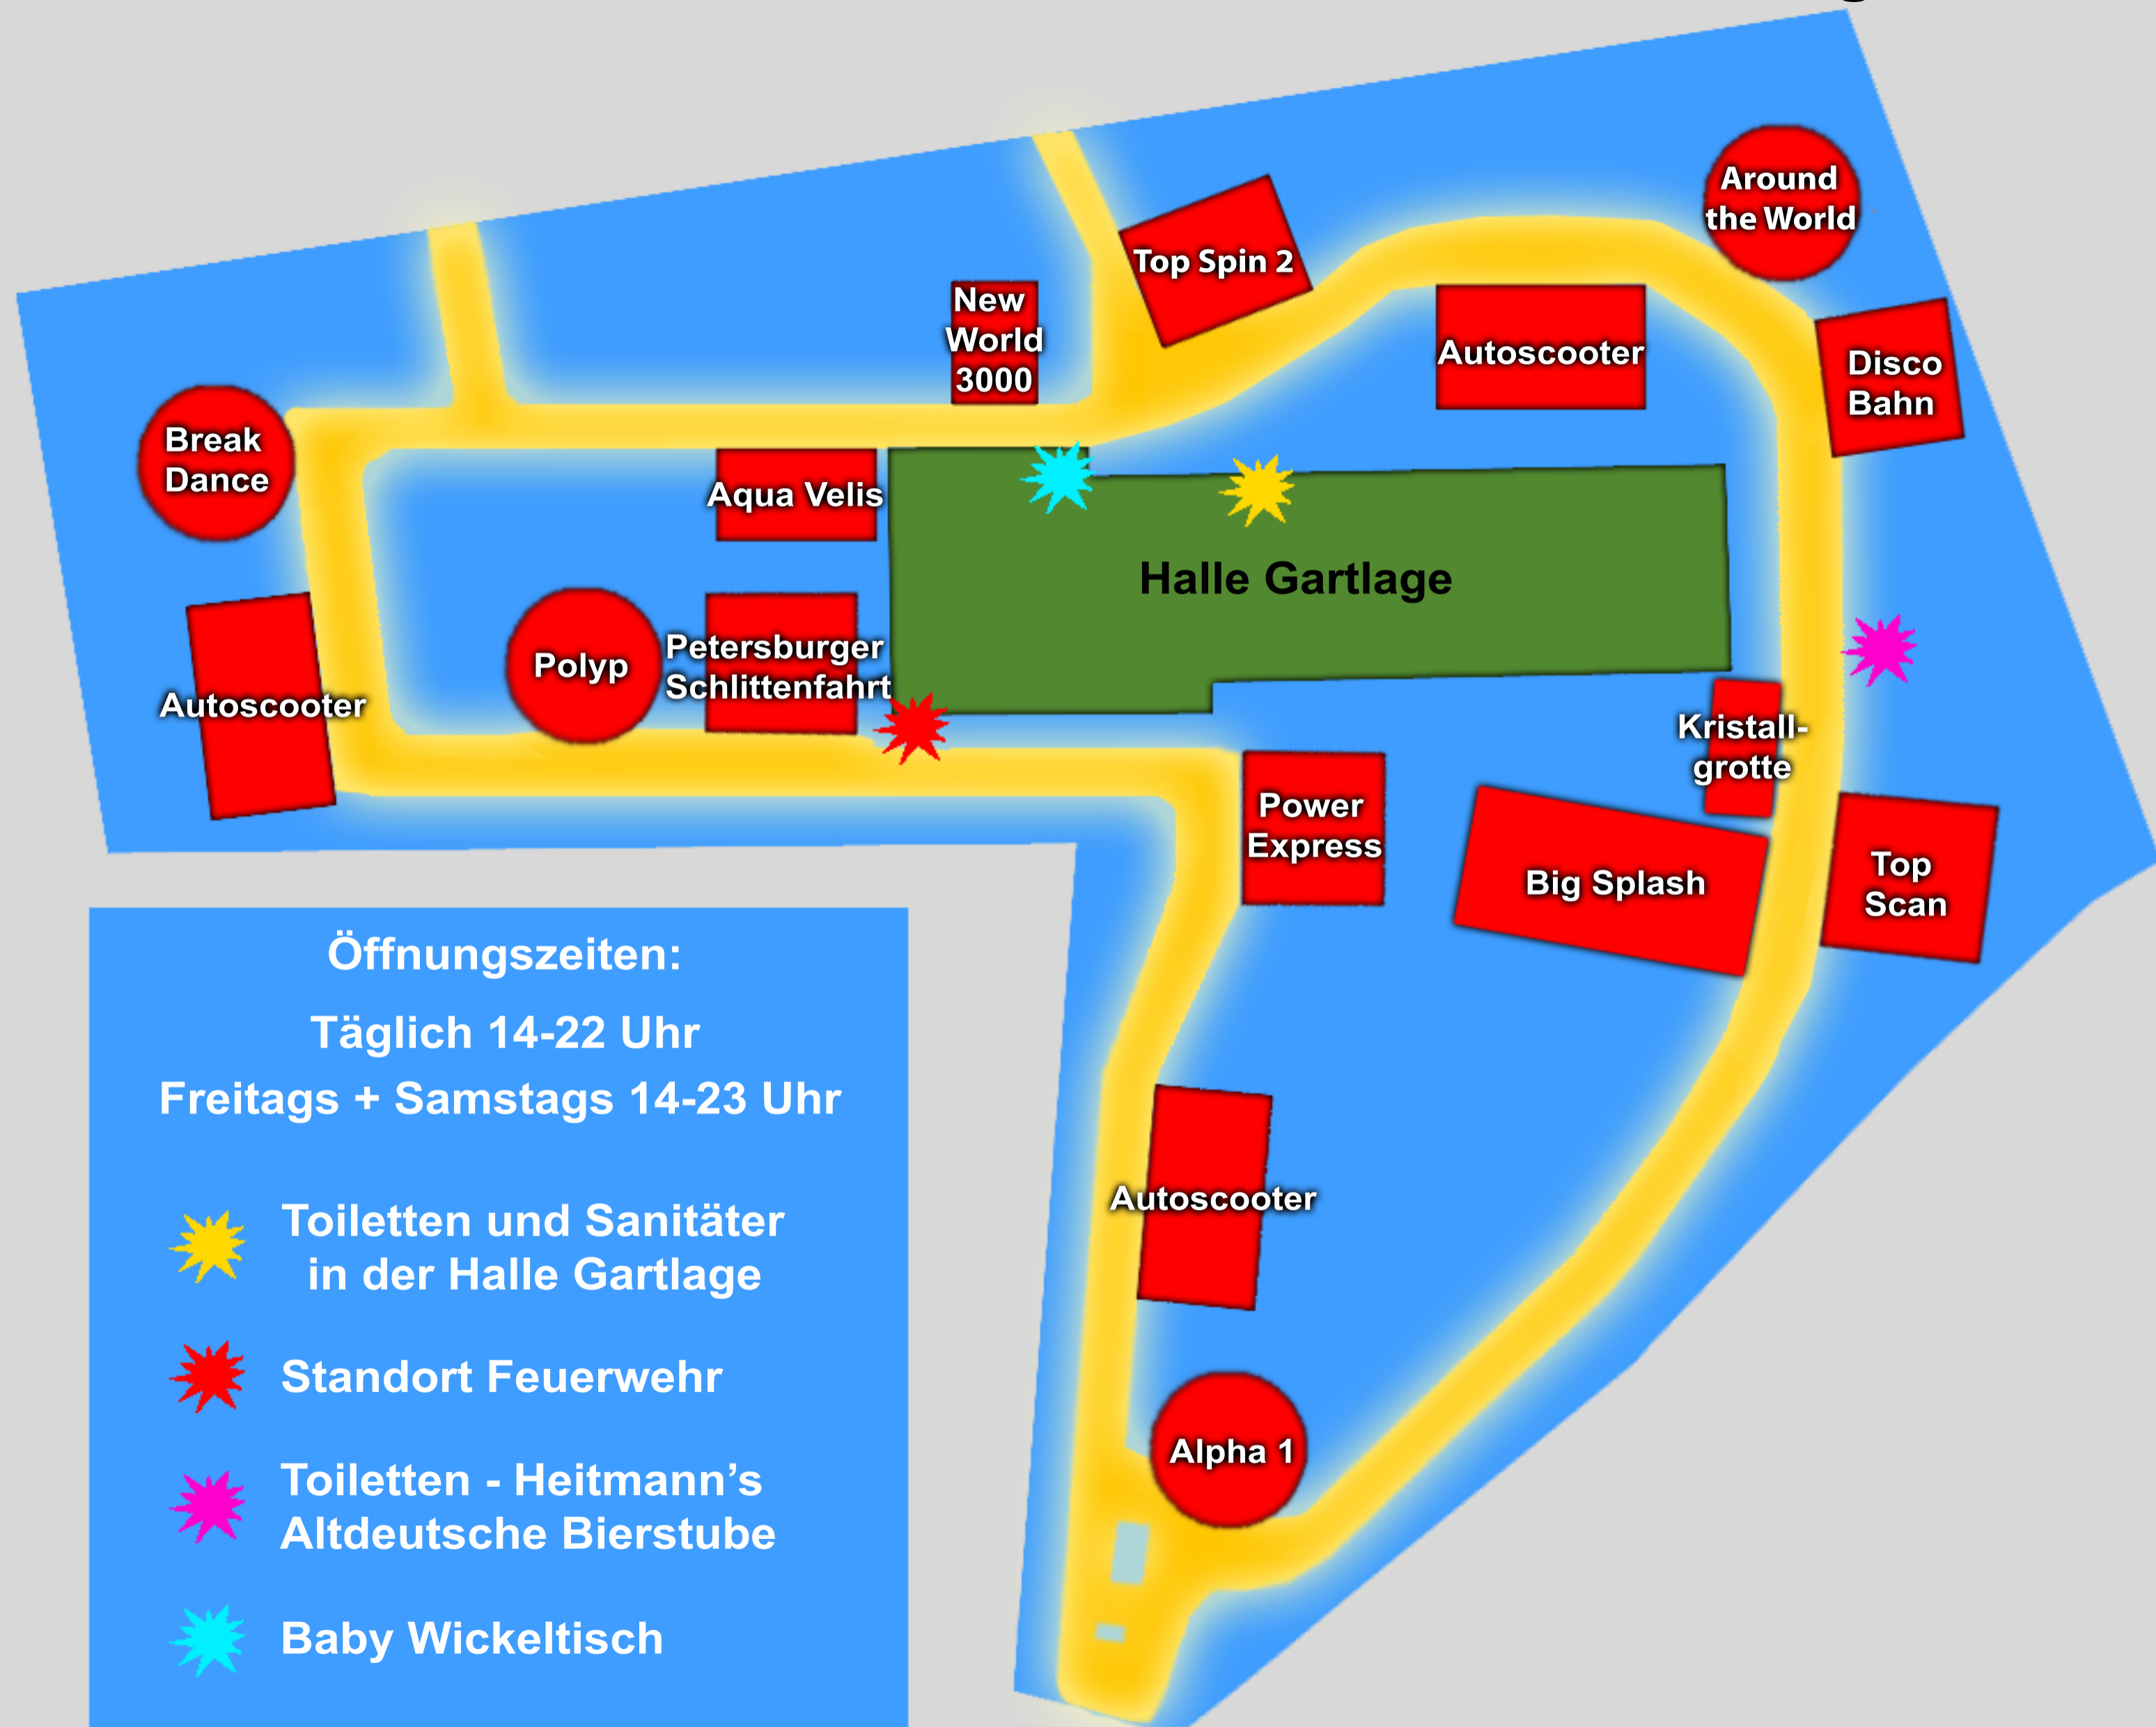

# Osnabrücker Herbst-Jahrmarkt 2011 an der Halle Gartlage

**Öffnungszeiten:**  
Täglich 14-22 Uhr  
Freitags + Samstags 14-23 Uhr